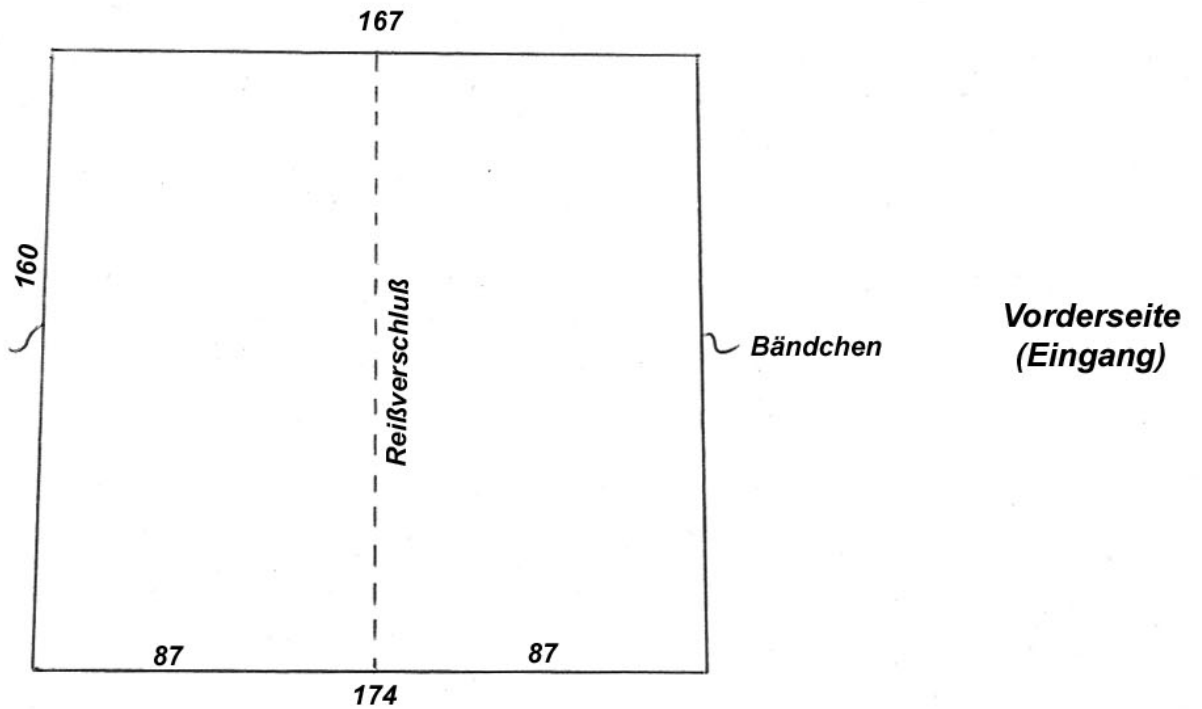

IFA Camptourist 5-3, Alpenkreuzer Kompakt, Super GT u.a.
Innenkabine groß - Maße

Seitenwand 2x

Rückwand