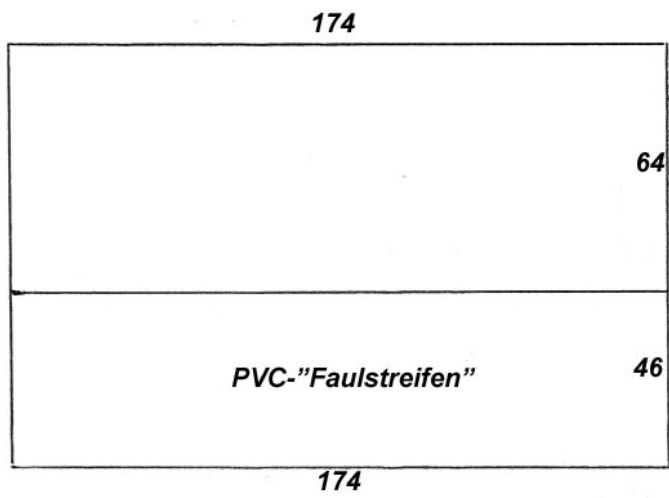

IFA Camptourist 5-3, Alpenkreuzer Kompakt, Super GT u.a.
Innenkabine groß - Maße

Seitenwand 2x

Rückwand