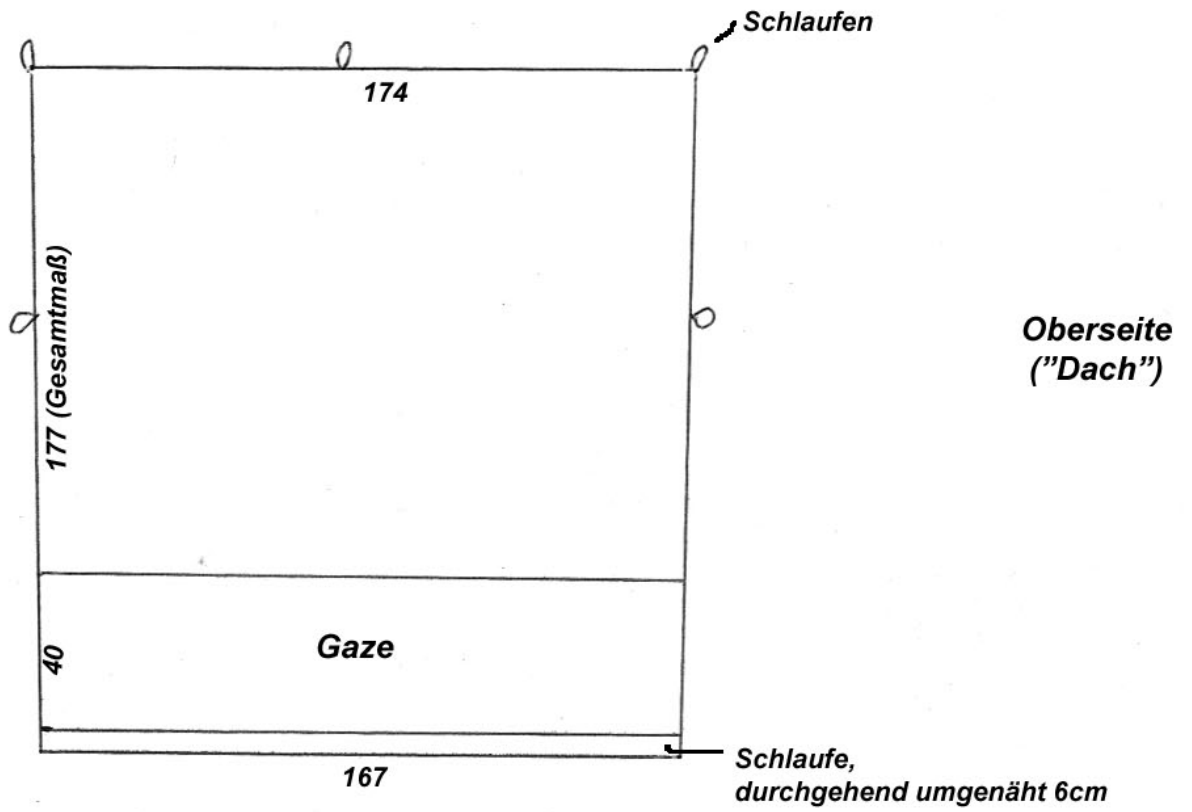

IFA Camptourist 5-3, Alpenkreuzer Kompakt, Super GT u.a.
Innenkabine groß - Maße

Seitenwand 2x

Rückwand