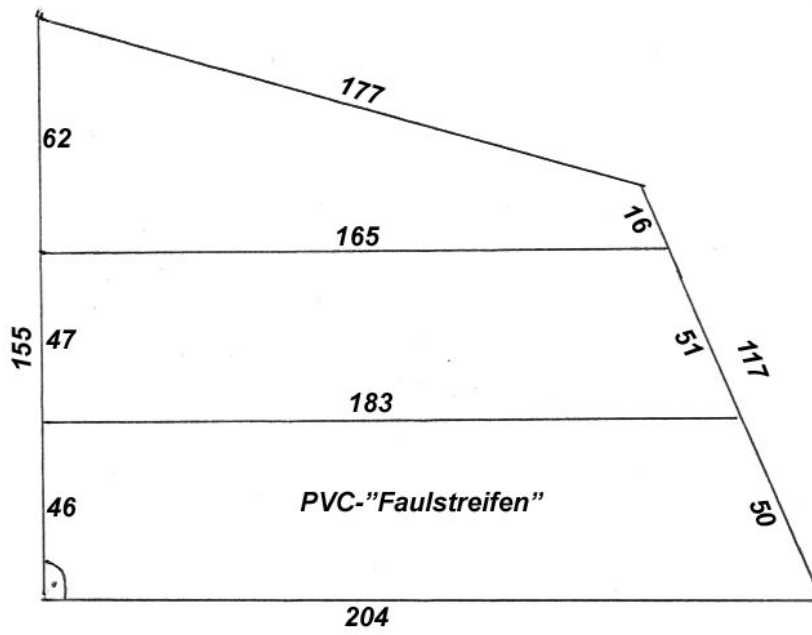

IFA Camptourist 5-3, Alpenkreuzer Kompakt, Super GT u.a.
Innenkabine groß - Maße

Seitenwand 2x

Rückwand